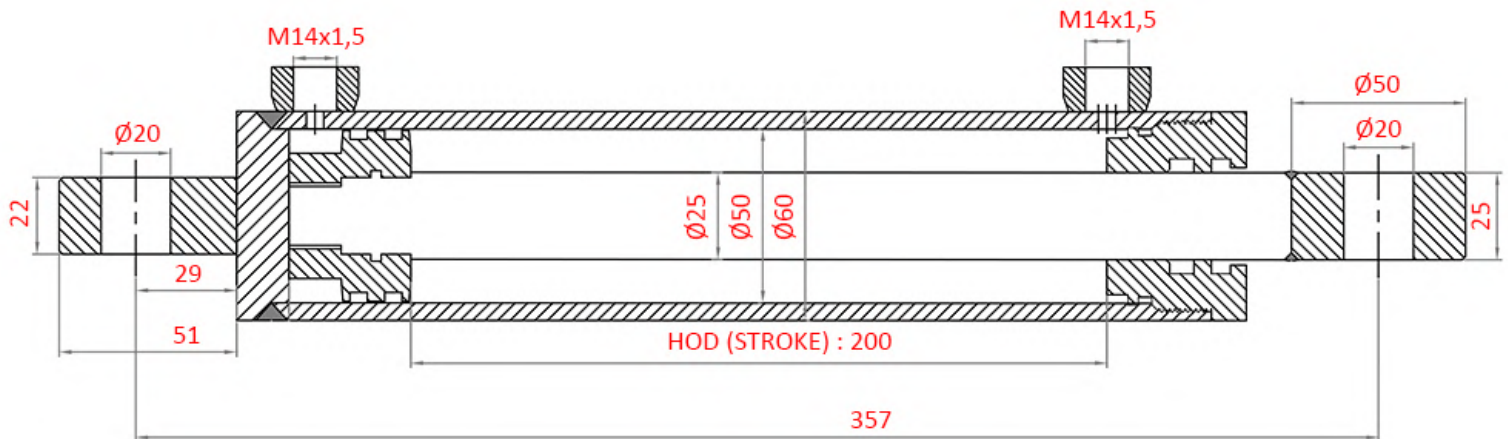

13034

[mm]

**Volanski cilindar ustreza modelu / The steering cylinder fits the model:**

Same; Laser 150, 10DE48/22\*202

**OEM:**

264.6342.4/11